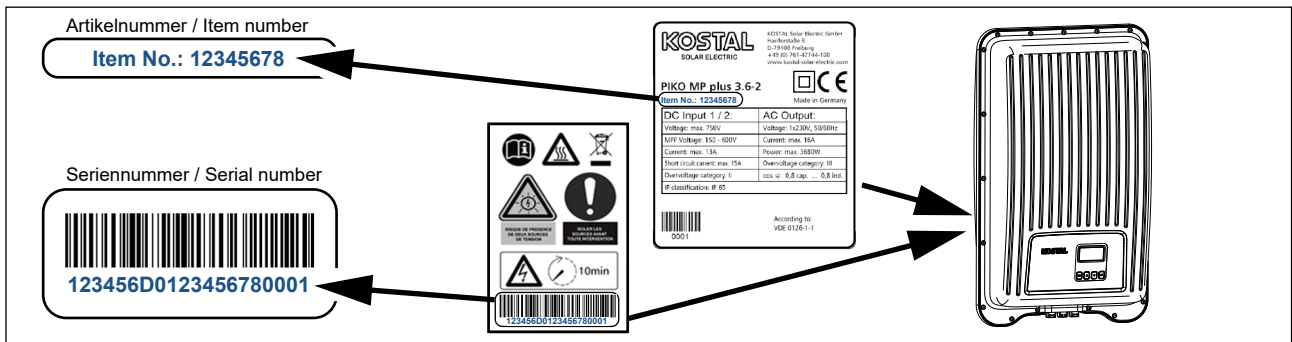

Wechselrichter Seriennummer / Artikelnummer am Gerät finden Find the inverter serial number / article number on the device

PIKO 4.2 - 20

PIKO IQ / PLENTICORE plus /PLENTICORE BI

PIKO MP / PIKO MP plus

Kontakt/Contact

PIKO CI

KOSTAL Smart Energy Meter

ENEKTOR AC 3,7/11 kW

Kontakt/Contact